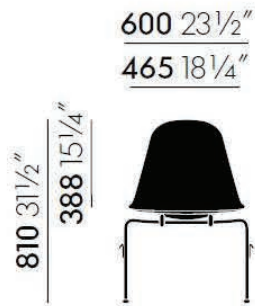

APPRODO

GUARDAROBA

MOMENTO

WC SERVIZIO

DEPOSITO

**POSTAZIONI DI LAVORO
18 - 24 PERSONE**

18-24 POSTAZIONI DI LAVORO

Università
della
Svizzera
italiana