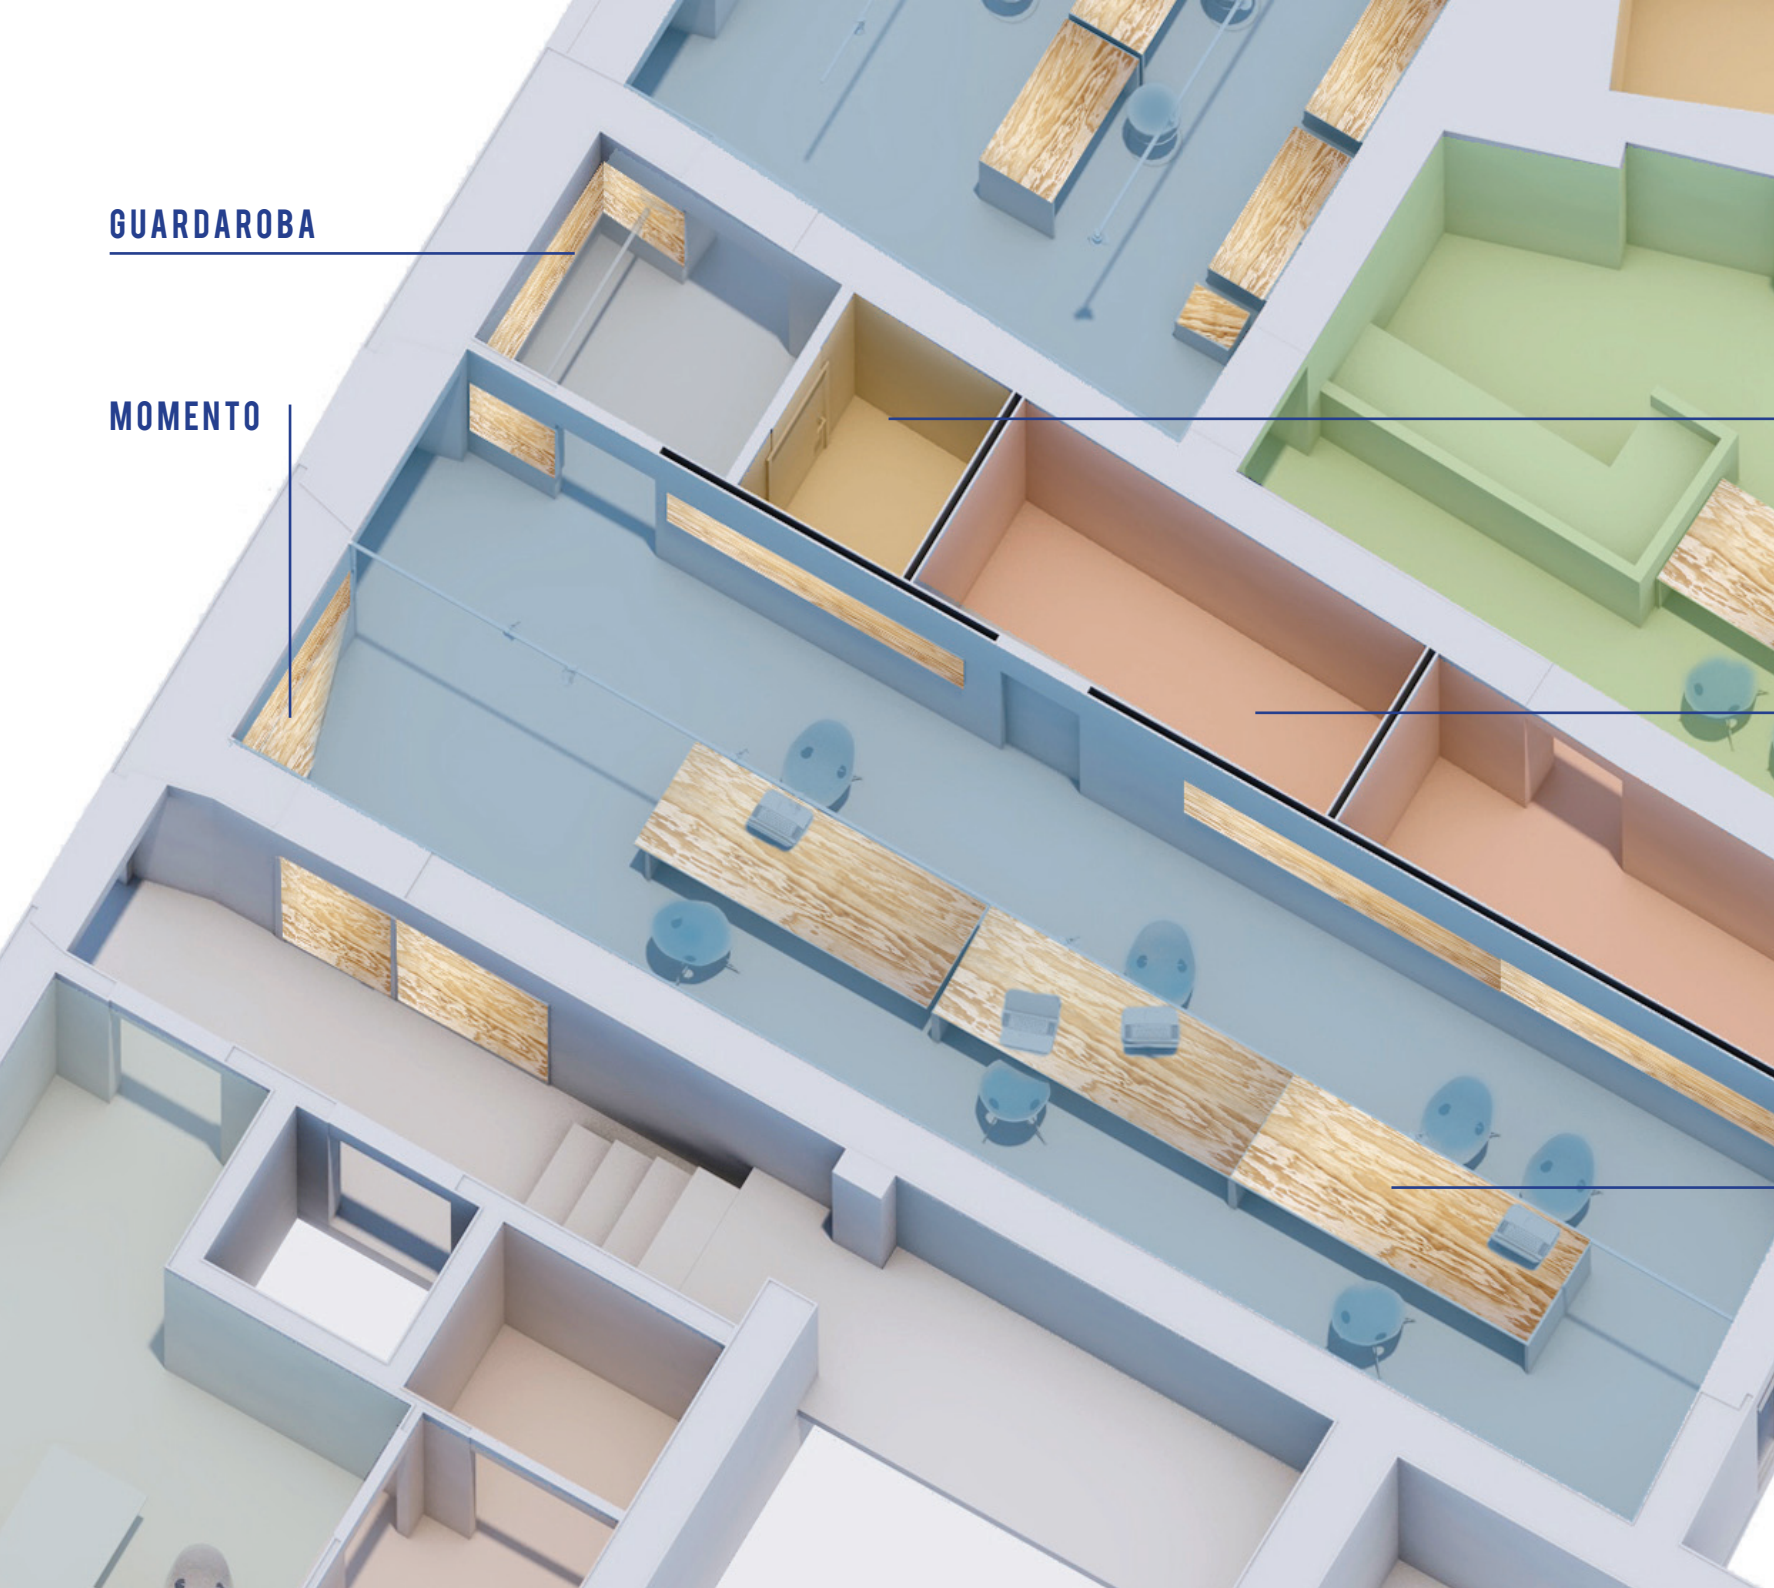

Non potendo intervenire sulla struttura, stanze e corridoi, abbiamo dovuto immaginare un sistema modulare diffuso che ci permetta di modificare la percezione dello spazio, creare legami, nuove forme, **sensò di appartenenza**, introducendo nuovi punti di vista e prospettive.

Come?

Con l'utilizzo di pareti colorate, rivestimenti, arredi e costruzioni semplici abbinati allo studio di **forme geometriche e armonie cromatiche**.

Questo per creare **continuità spaziale** tra le varie aree di attività, di lavoro e di studio.

APPRODO

GUARDAROBA

MOMENTO

WC SERVIZIO

DEPOSITO

**POSTAZIONI DI LAVORO
18 - 24 PERSONE**

18-24 POSTAZIONI DI LAVORO

Università
della
Svizzera
italiana

ZONA SVAGO

SALA RIUNIONI

GUARDAROBA

ZONA RELAX

BAR BISTROT

ARMONIE CROMATICHE

"LINEA DI COSTA"

LINEA DI COSTA