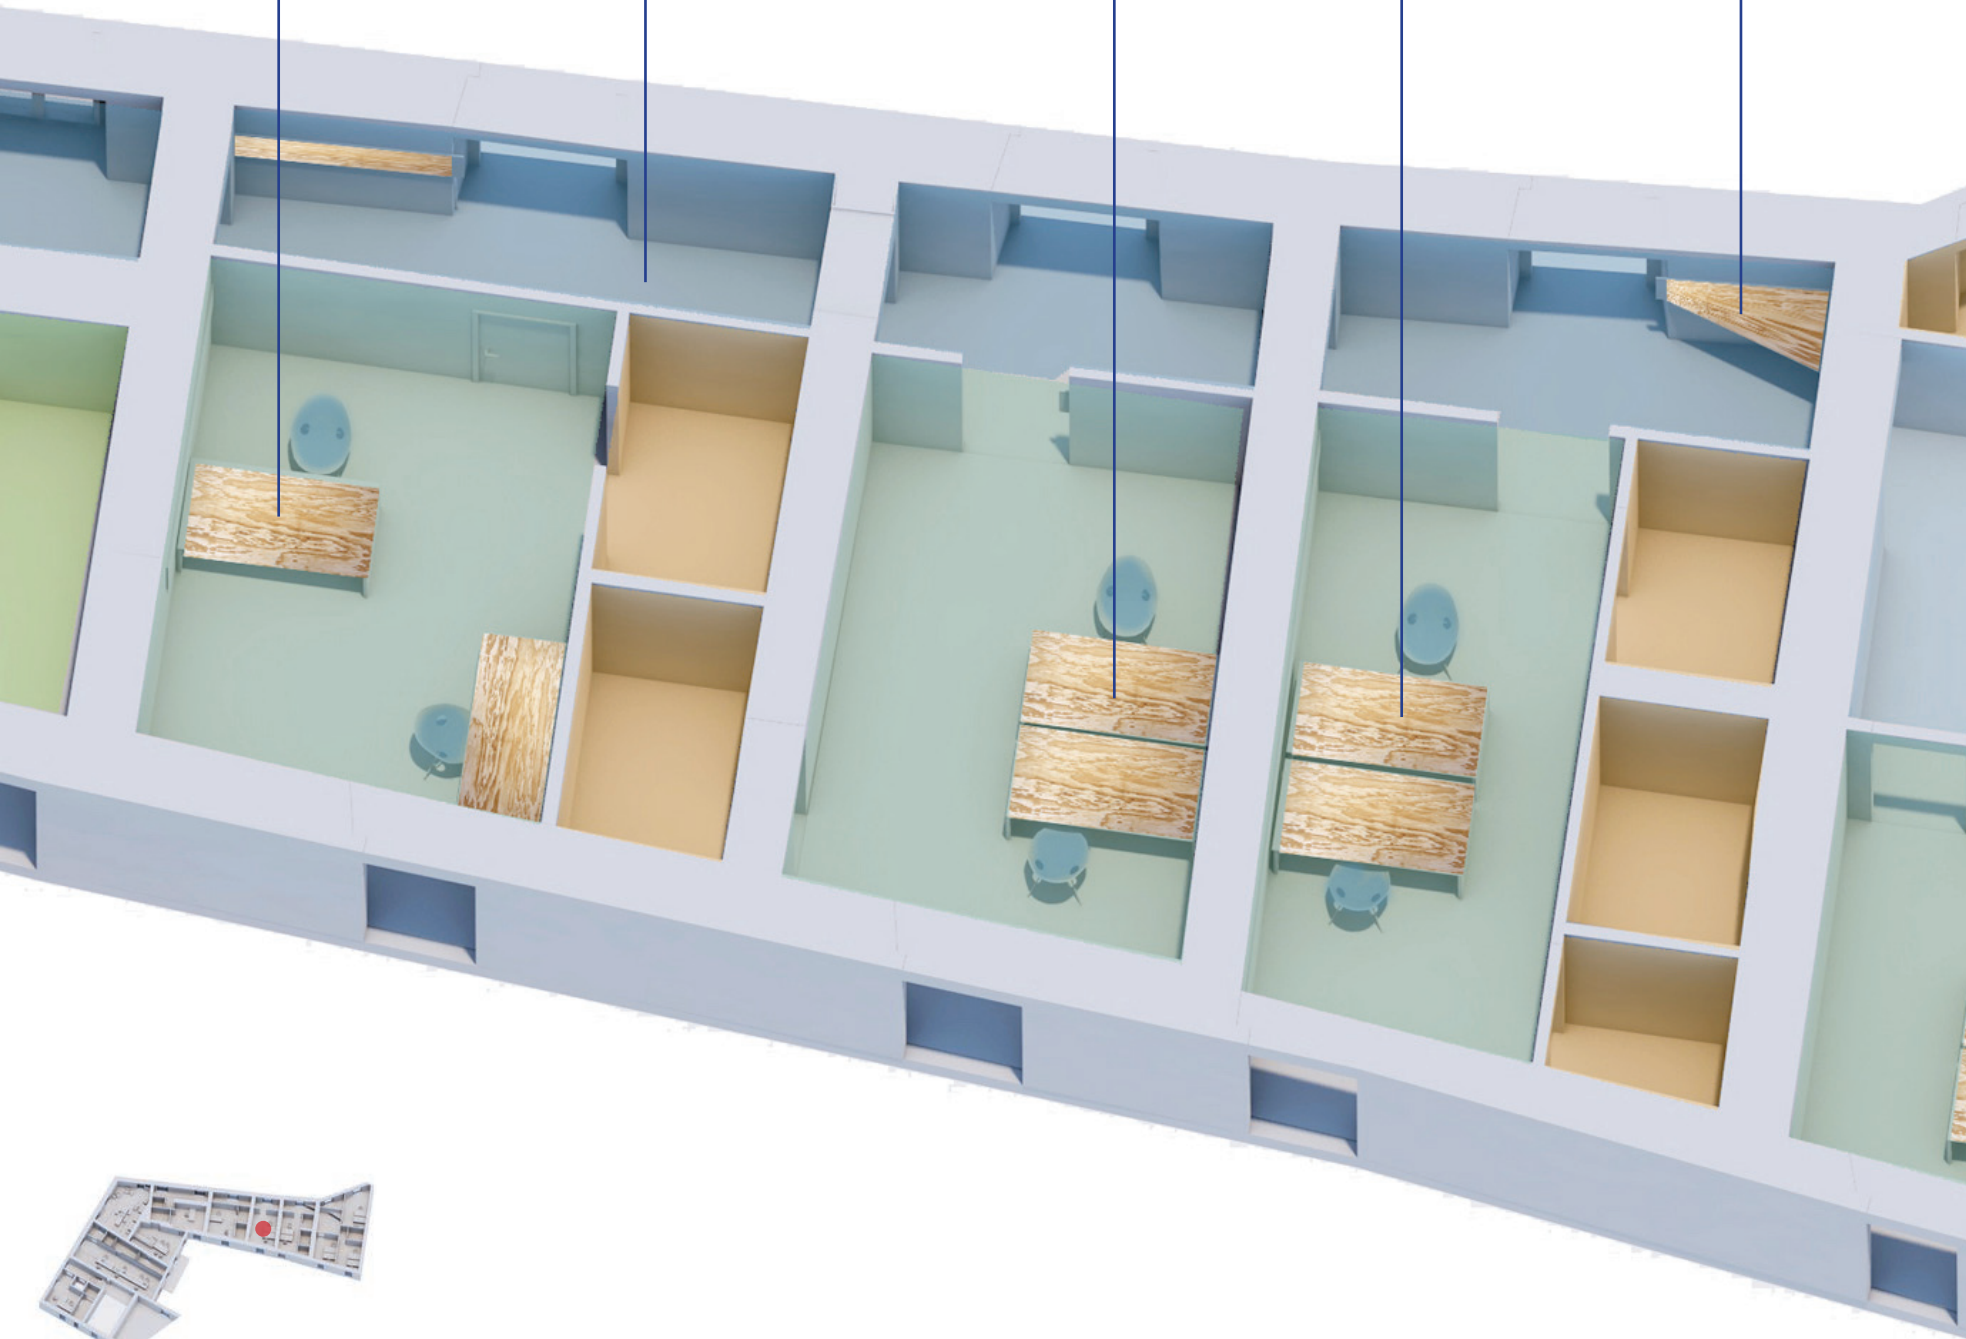

LINEA DI COSTA

MOMENTI - DUNE

STANZA

STANZA

STANZA