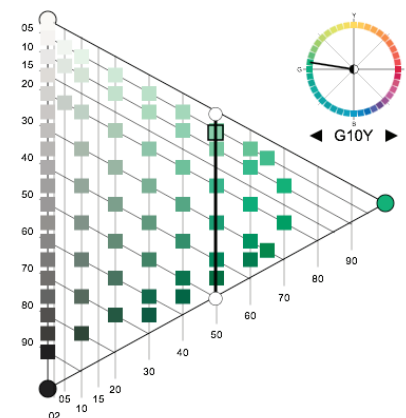

STANZA

STANZA

MOMENTO

MOMENTO

STANZA

STANZA

STANZA

ARMONIE CROMATICHE

"LINEA DI COSTA"

ARMONIE CROMATICHE

"SEDIMENTI SABBIOSI"

NCS CONVERT

S 0550-G10Y

BLACKNESS CHROMATICNESS HUE

Zoom Selector: Chromaticness

Add these colours to workspace