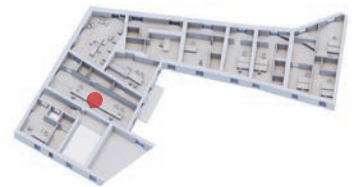

APPRODO

GUARDAROBA

MOMENTO

WC SERVIZIO

DEPOSITO

**POSTAZIONI DI LAVORO
18 - 24 PERSONE**

18-24 POSTAZIONI DI LAVORO

Università
della
Svizzera
italiana