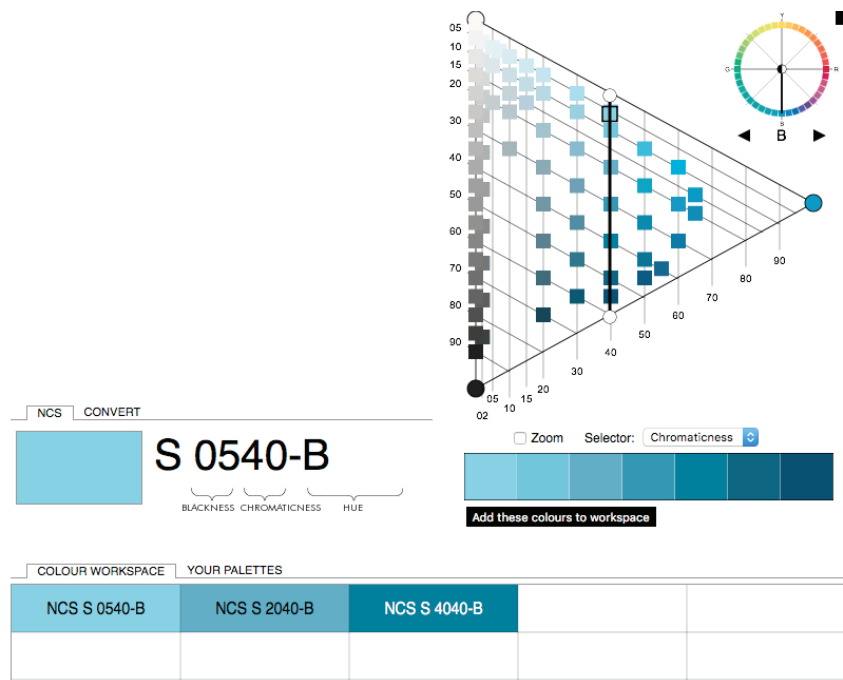

ZONA SVAGO

SALA RIUNIONI

GUARDAROBA

ZONA RELAX

BAR BISTROT

ARMONIE CROMATICHE

"LINEA DI COSTA"

LINEA DI COSTA