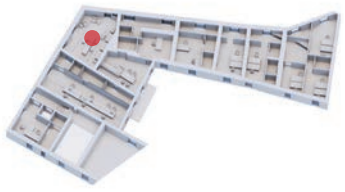

APPRODO

GUARDAROBA

MOMENTO

WC SERVIZIO

DEPOSITO

**POSTAZIONI DI LAVORO
18 - 24 PERSONE**

18-24 POSTAZIONI DI LAVORO

Università
della
Svizzera
italiana