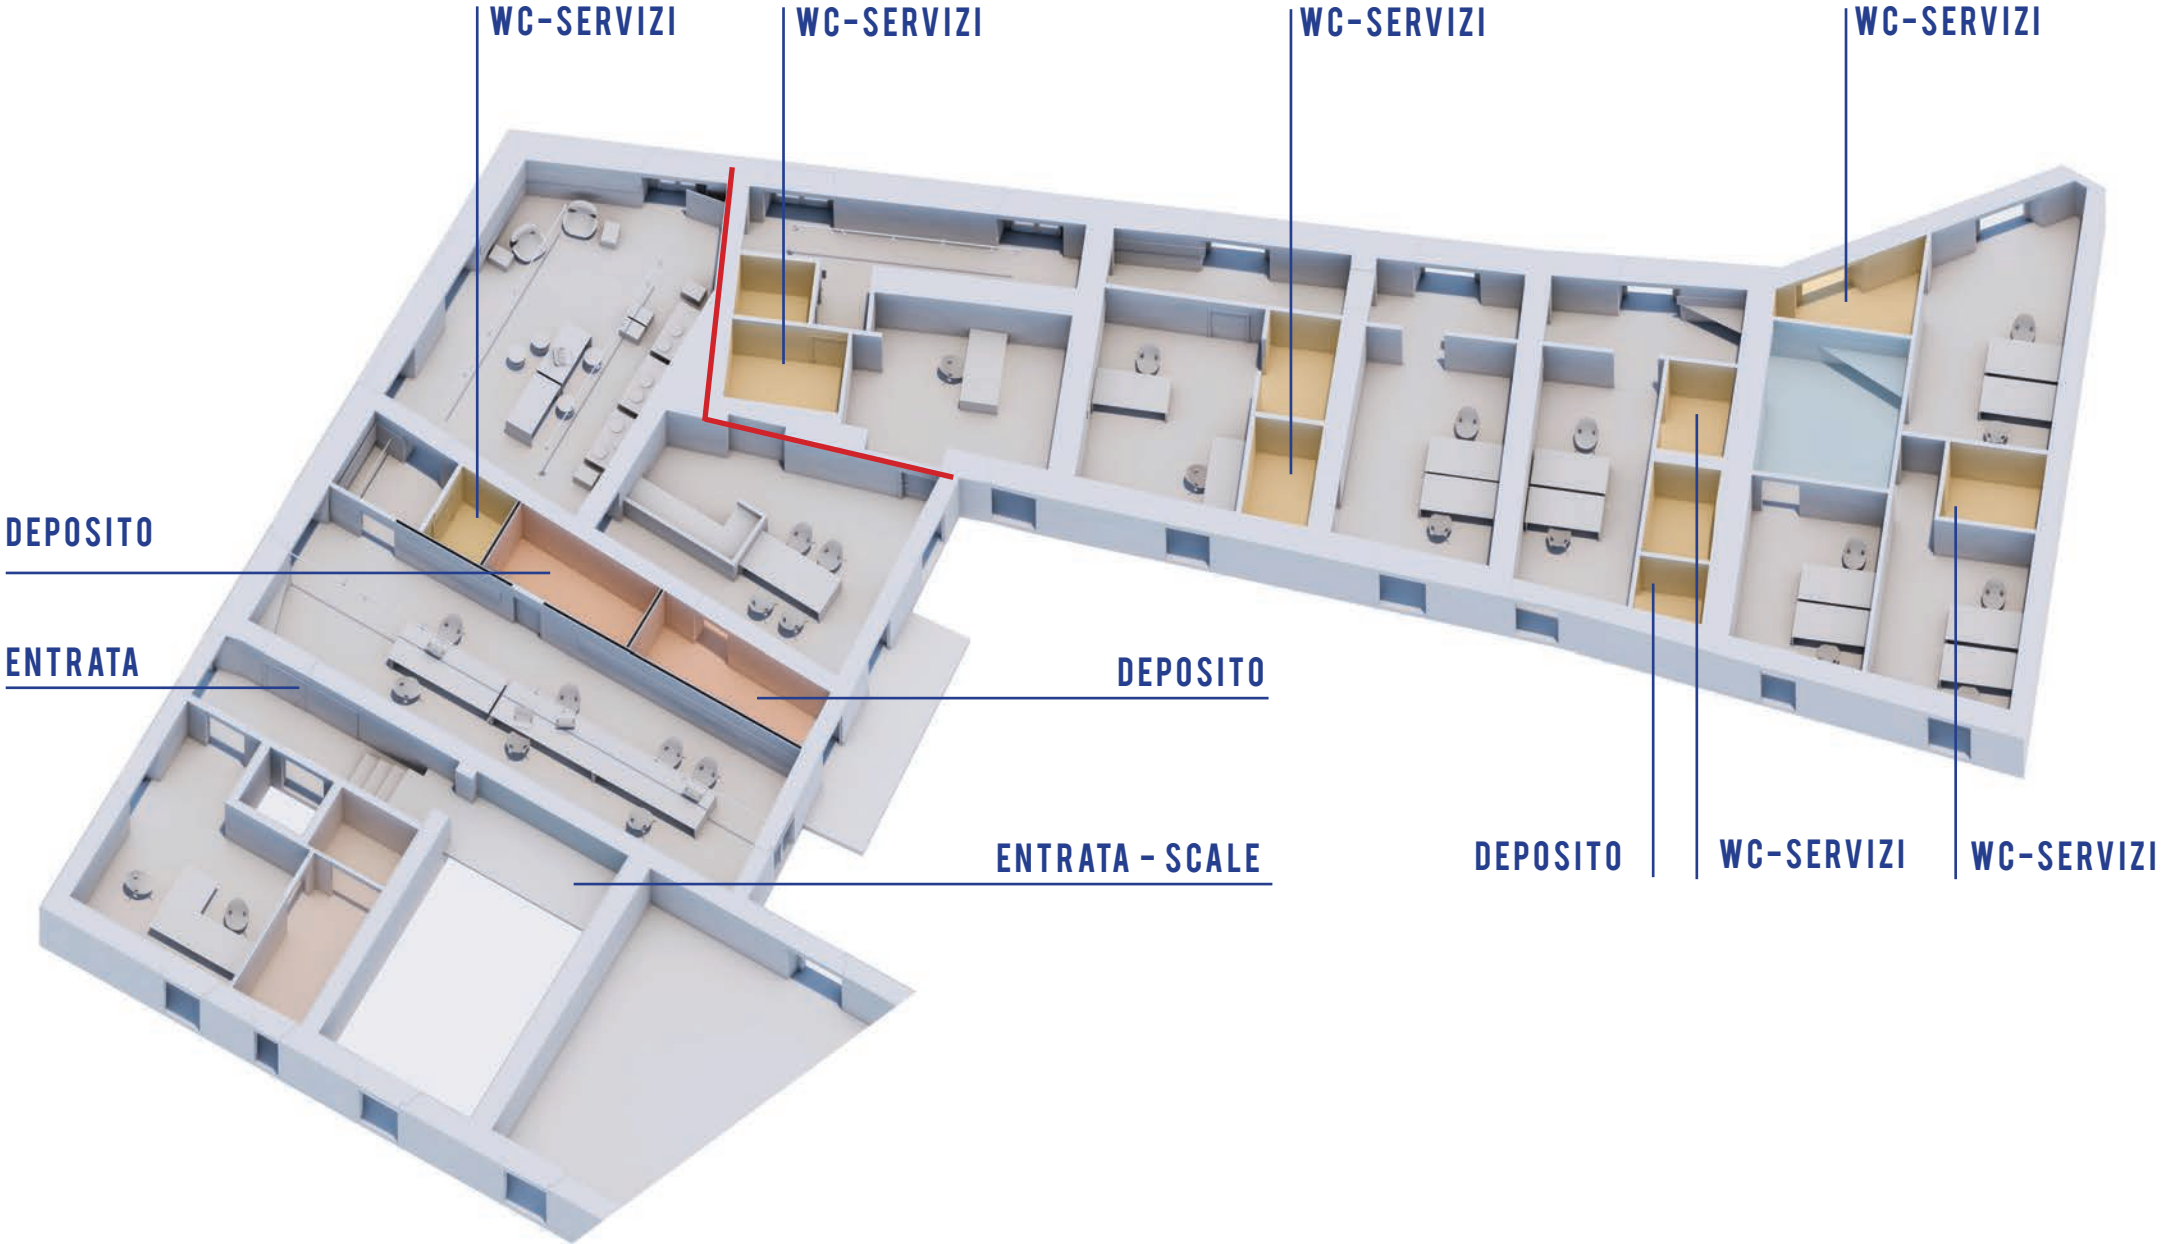

Come?

Con l'utilizzo di pareti colorate, rivestimenti, arredi e costruzioni semplici abbinati allo studio di **forme geometriche e armonie cromatiche**.

Questo per creare **continuità spaziale** tra le varie aree di attività, di lavoro e di studio.

ACCESSI AL LITORALE

ENTRATA

ASCENSORE

ENTRATA - SCALE

WC - SERVIZI

AREE DI LAVORO

AREE DI LAVORO

STANZA

APPRODO

GUARDAROBA

MOMENTO

WC SERVIZIO

DEPOSITO

**POSTAZIONI DI LAVORO
18 - 24 PERSONE**

18-24 POSTAZIONI DI LAVORO

Università
della
Svizzera
italiana

ZONA SVAGO

SALA RIUNIONI

GUARDAROBA

ZONA RELAX

BAR BISTROT

ARMONIE CROMATICHE

"LINEA DI COSTA"

LINEA DI COSTA