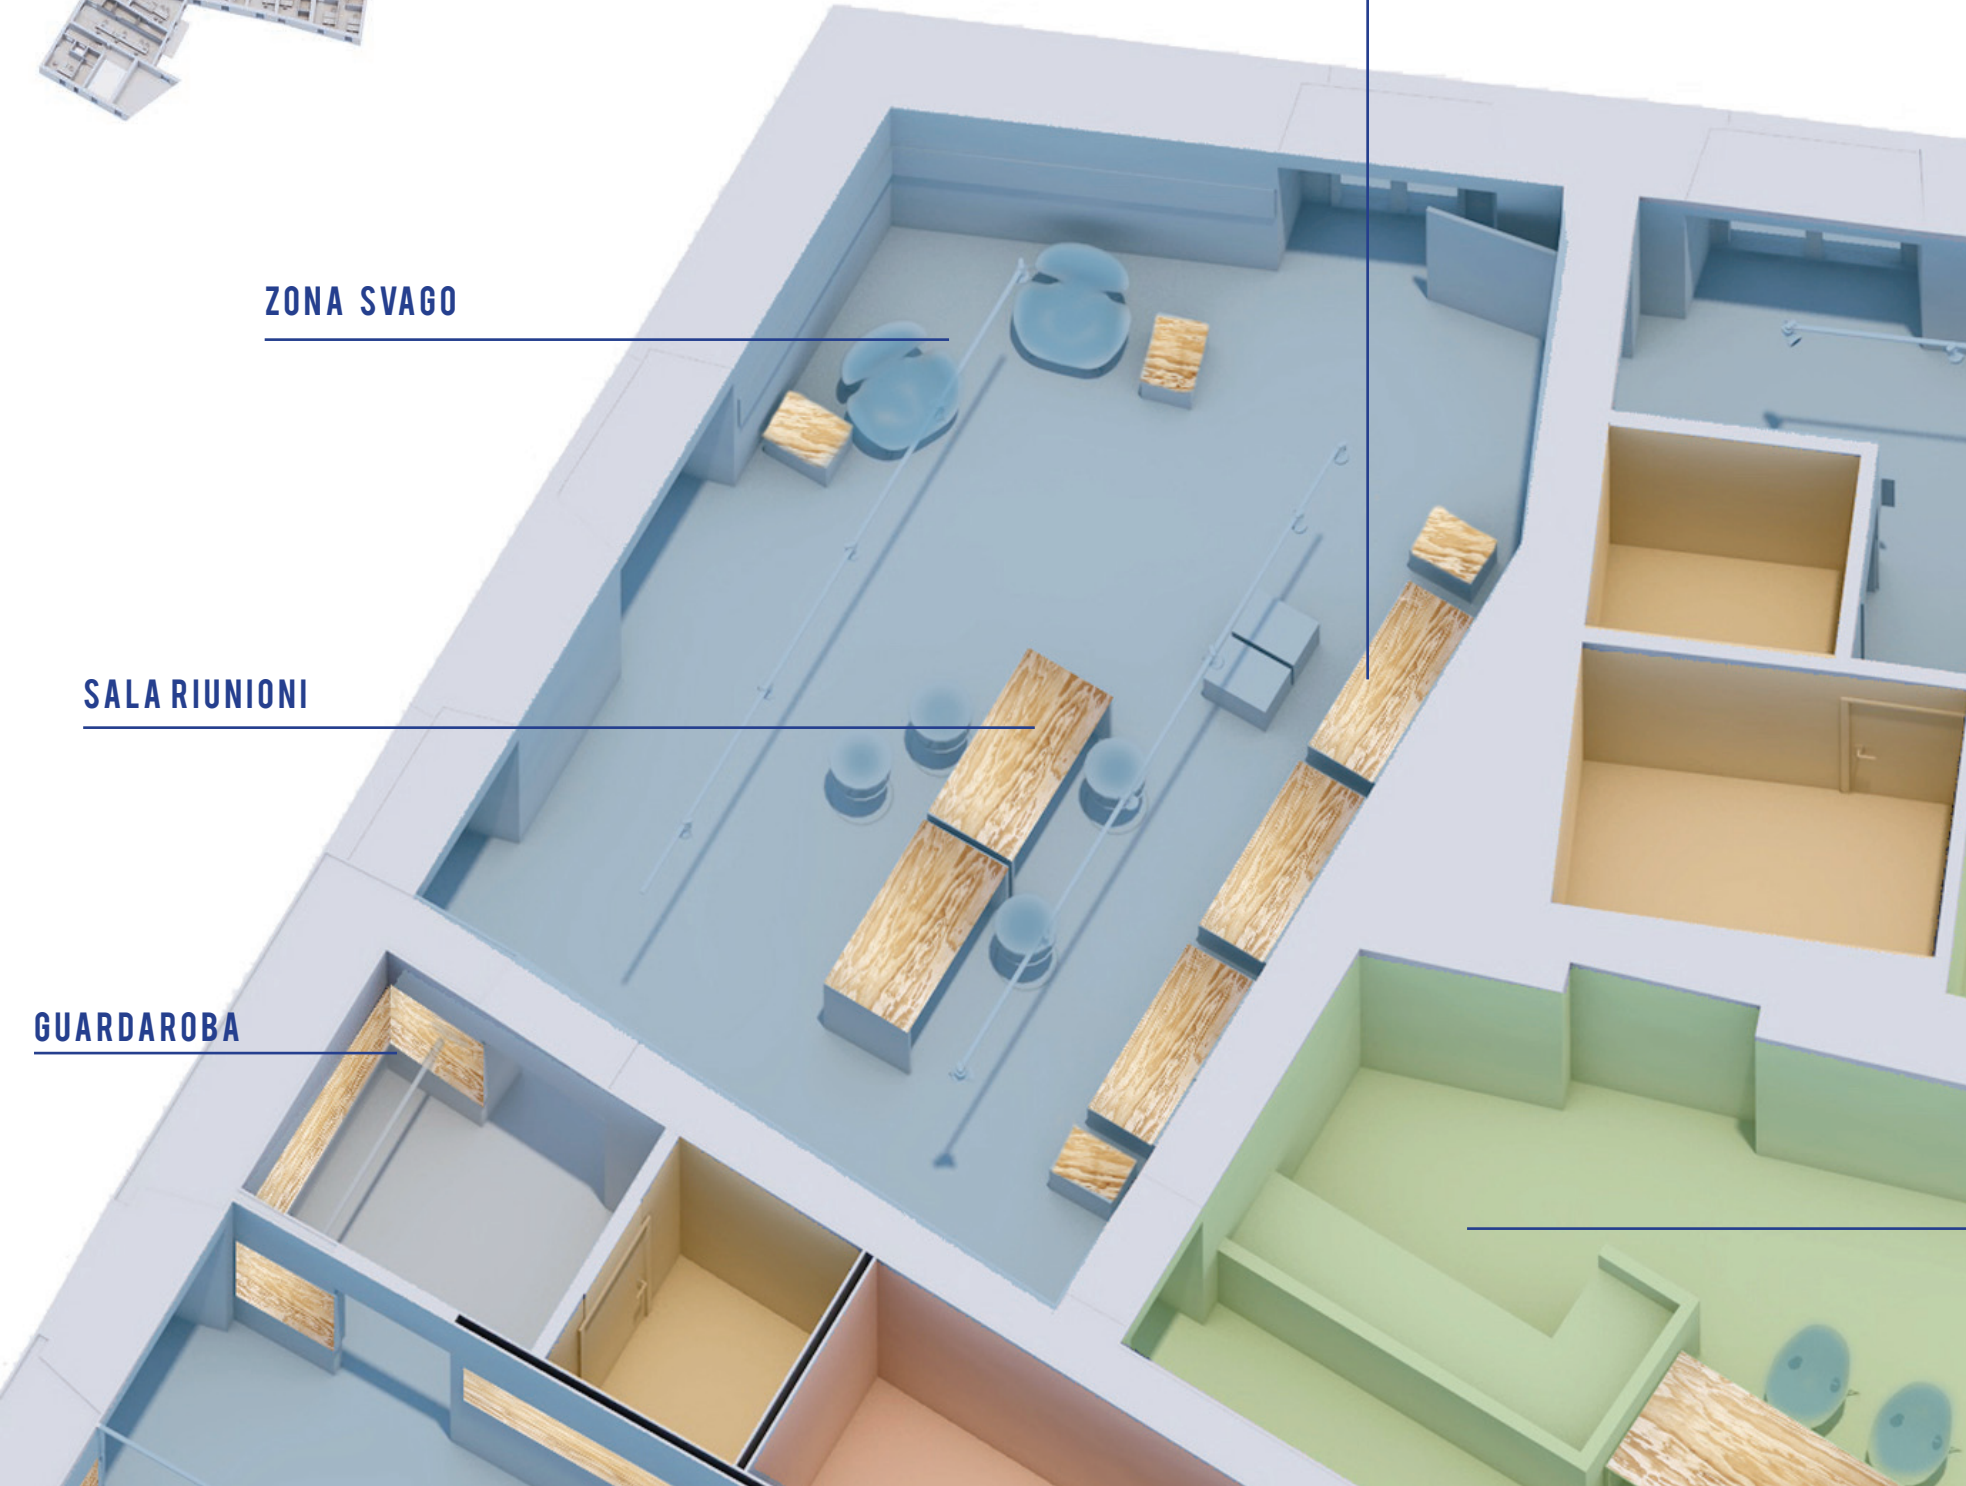

ACCESSI AL LITORALE

ENTRATA

ASCENSORE

ENTRATA - SCALE

WC - SERVIZI

AREE DI LAVORO

AREE DI LAVORO

STANZA

APPRODO

GUARDAROBA

MOMENTO

WC SERVIZIO

DEPOSITO

**POSTAZIONI DI LAVORO
18 - 24 PERSONE**

18-24 POSTAZIONI DI LAVORO

Università
della
Svizzera
italiana

ZONA SVAGO

SALA RIUNIONI

GUARDAROBA

ZONA RELAX

BAR BISTROT

ARMONIE CROMATICHE

"LINEA DI COSTA"

LINEA DI COSTA